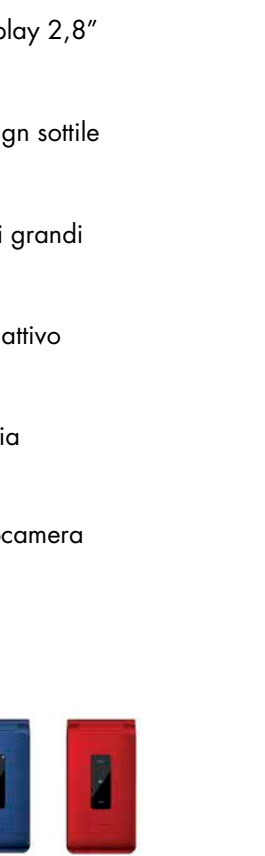

123 LCD Display 1.8"

2 4 5 6 8 Tasti grandi

Tasto SOS

Torcia

Base di carica

COMODO

Cellulare GSM per la CASA, Tasti e Numeri GRANDI

- ▶ Tasti GRANDI retroilluminati
- ▶ Torcia a led
- ▶ Vibrazione, Vivavoce
- ▶ Suonerie polifoniche personalizzabili
- ▶ Chiamata rapida su 8 numeri
- ▶ Rubrica telefono 300 voci
- ▶ SMS telefono 500 messaggi
- ▶ Bluetooth
- ▶ Dual SIM Dual Standby
- ▶ Presa ricarica micro USB
- ▶ 51x143x14mm, 75g

123 LCD Display 2,8"

17 mm Design sottile

2 4 5 6 8 Tasti grandi

Flip attivo

Torcia

Fotocamera

SELECT 2

Cellulare GSM Tasti e Caratteri GRANDI

- ▶ Caratteri GRANDI
- ▶ Tasti grandi retroilluminati
- ▶ Flip attivo per risposta
- ▶ Torcia a LED
- ▶ Fotocamera
- ▶ Tasto fotocamera, SMS, audio player
- ▶ LED notifica chiamante, messaggi, batteria
- ▶ Vibrazione, Vivavoce
- ▶ Suonerie polifoniche
- ▶ SMS con scrittura intuitiva
- ▶ Rubrica telefono 300 contatti
- ▶ Dual SIM Dual Standby
- ▶ Bluetooth
- ▶ Audio player
- ▶ Slot per microSD max 16GB
- ▶ Sveglia, calcolatrice, Calendario
- ▶ Autonomia fino a 240 minuti in conversazione e fino a 200 ore in standby
- ▶ Presa auricolare 3.5mm
- ▶ 57x108 x17 mm, 100 g

LCD Doppio Display 2.4" + 1.8"

Flip attivo

Fotocamera

Torcia

Scrittura intuitiva

LIKE ST-MC20

Cellulare GSM, Tasti e Numeri GRANDI

- ▶ Dual SIM Dual standby
- ▶ Tasti retroilluminati
- ▶ Flip attivo per risposta
- ▶ Torcia a LED
- ▶ Suonerie polifoniche personalizzabili
- ▶ Vivavoce, Vibrazione
- ▶ SMS 100 messaggi
- ▶ Rubrica telefono 250 voci
- ▶ Bluetooth
- ▶ Autonomia fino a 240 minuti in conversazione e fino a 300 ore in standby
- ▶ Presa auricolare 3.5mm
- ▶ 50x100x18 mm, 95 g